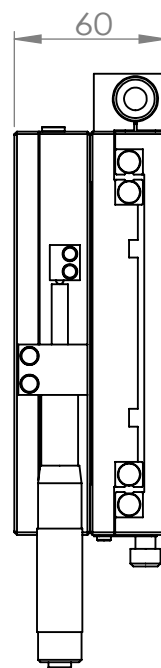

6

5

4

3

2

1

其余：

名称	签名	日期	标题			
绘制		2022-08-21	 CTSXY160-L			
检查						
批准						
制造						
验检						
			材料	工程图号	版本	尺寸
					A	A4
			质量 (g) : 1463.554	比例:	图纸 1 (共1)	

6

5

4

3

2

1

A