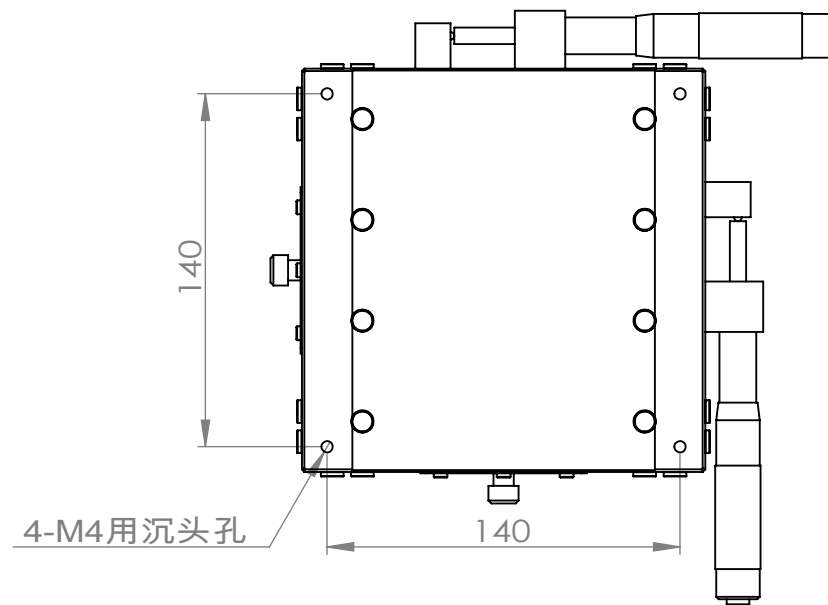

6

5

4

3

2

1

其余：

名称	签名	日期	标题			
绘制		2022-08-21	 CTSXY160-L			
检查						
批准						
制造						
验检						
			材料	工程图号	版本	尺寸
					A	A4
			质量 (g) : 1463.554	比例:	图纸 1 (共1)	