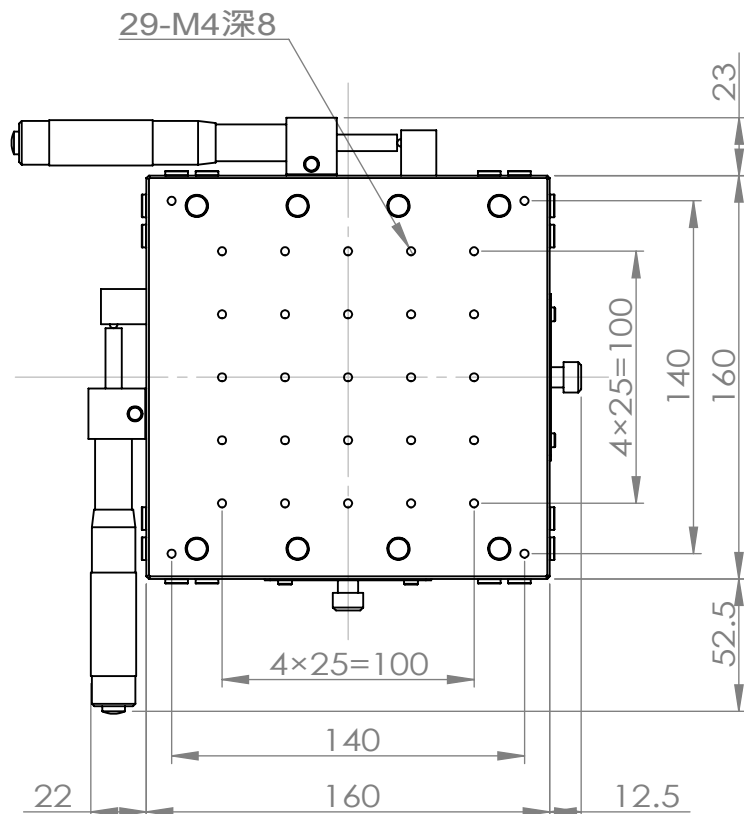

6

5

4

3

2

1

其余：

名称	签名	日期	标题			
绘制		2022-08-21	 CTSXY160-L			
检查						
批准						
制造						
验检						
			材料	工程图号	版本	尺寸
					A	A4
			质量 (g) : 1463.554	比例:	图纸 1 (共1)	

6

5

4

3

2

1

A